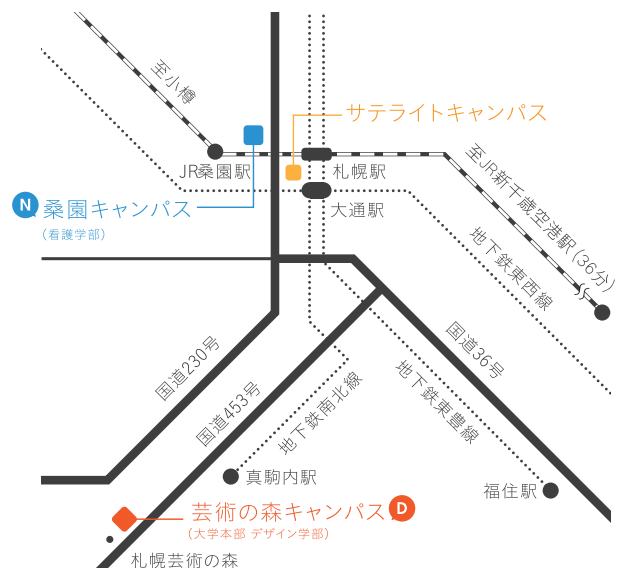

ACCESS

JR札幌駅からJR函館本線・小樽方面行き、
またはJR学園都市線に乗車(約3分)JR桑園駅下車、徒歩3分。

サテライトキャンパス

〒060-0004 札幌市中央区北4条西5丁目 アスティ45ビル12階
TEL 011-218-7500 FAX 011-218-7507

ACCESS

地下鉄南北線「さっぽろ駅」下車、徒歩3分。/JR「札幌駅」下車、徒歩5分。

札幌市立大学
SAPPORO CITY UNIVERSITY